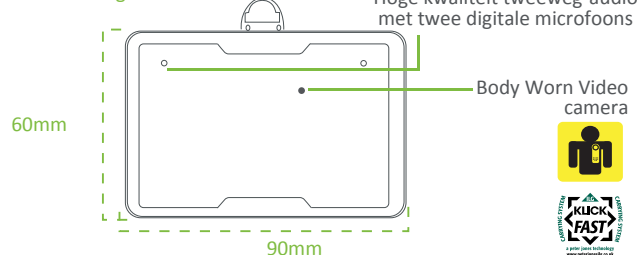

Gewicht 103g