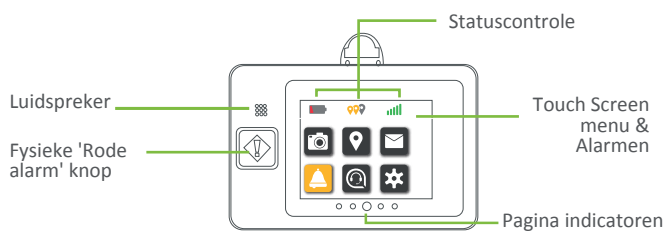

De **SoloProtect ID Pro** is het kleinste en lichtste alarmsysteem voor alleenwerkers voorzien van BWV. Daarnaast is het een onopvallend BWV-alarmsysteem, dankzij de discrete vormgeving in de vorm van een naamkaarthouder. Hierdoor is het alarmsysteem uitermate geschikt voor diverse (ambulante) alleenwerkers, waarvoor discreet alarm slaan tijdens een incident van groot belang is.

Dankzij videoverificatie beschikt de 24/7 alarmcentrale over meer informatie (audio- en beeldmateriaal) tijdens een alarm. Dit helpt het escalatieproces aanzienlijk te versnellen, waardoor de juiste hulpdienst(en) indien nodig sneller ingeschakeld kunnen worden.

Tenslotte stelt de mogelijkheid tot het versturen van geografisch getriggerde risicoberichten, in combinatie met **SoloProtect Insights**, de manager van een alleenwerker in staat om automatisch op maat gemaakte berichten te sturen aan werknemers die zich bevinden op een risicovolle locatie.